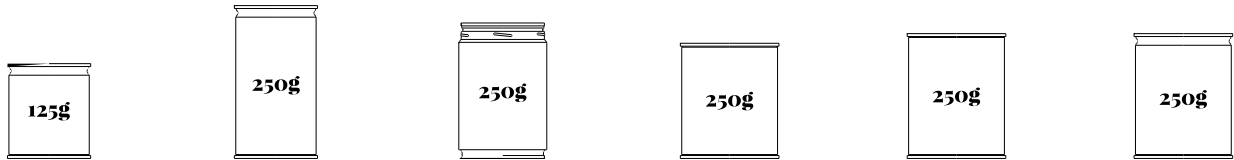

confezioni: