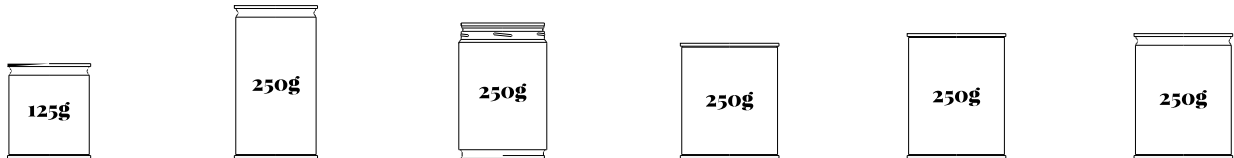

ET/DATA/S

Macchina semiautomatica completa di timbro per applicare qualsiasi tipo di etichette sui barattoli fino a 500 g. e sui sacchetti fino a 3 Kg. Le etichette possono essere parziali, completamente avvolgenti oppure fronte e retro.

L'etichettatrice tipo ET/DATA/S è una macchina semiautomatica completa di timbro per applicare qualsiasi tipo di etichette sui barattoli fino a 500 g. e sui sacchetti fino a 3 Kg. Le etichette possono essere parziali, completamente avvolgenti oppure fronte e retro.

Etichettatrici

confezioni:

Container specifications:

Ø Min - Max (mm)

H Min - Max (mm)

Machine specifications:

Output (p/h) 300

Dimension (cm) 90 x 65 x 125