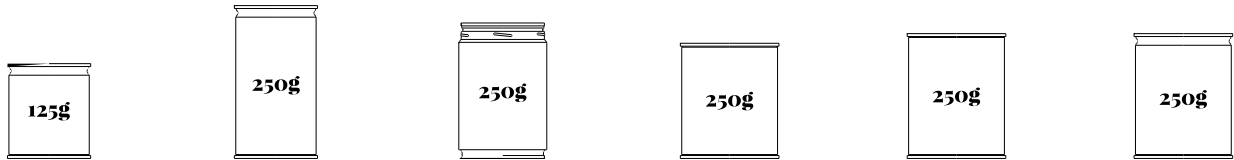

## ET/DATA/S

Macchina semiautomatica completa di timbro per applicare qualsiasi tipo di etichette sui barattoli fino a 500 g. e sui sacchetti fino a 3 Kg. Le etichette possono essere parziali, completamente avvolgenti oppure fronte e retro.

L'etichettatrice tipo ET/DATA/S è una macchina semiautomatica completa di timbro per applicare qualsiasi tipo di etichette sui barattoli fino a 500 g. e sui sacchetti fino a 3 Kg. Le etichette possono essere parziali, completamente avvolgenti oppure fronte e retro.

### Container specifications:

Ø Min - Max (mm)
H Min - Max (mm)

### Machine specifications:

Output (p/h)	300
Dimension (cm)	90 x 65 x 125
Power (Kw)	0,8 Kw - 220 V
Weight (Kg)	65

Etichettatrici